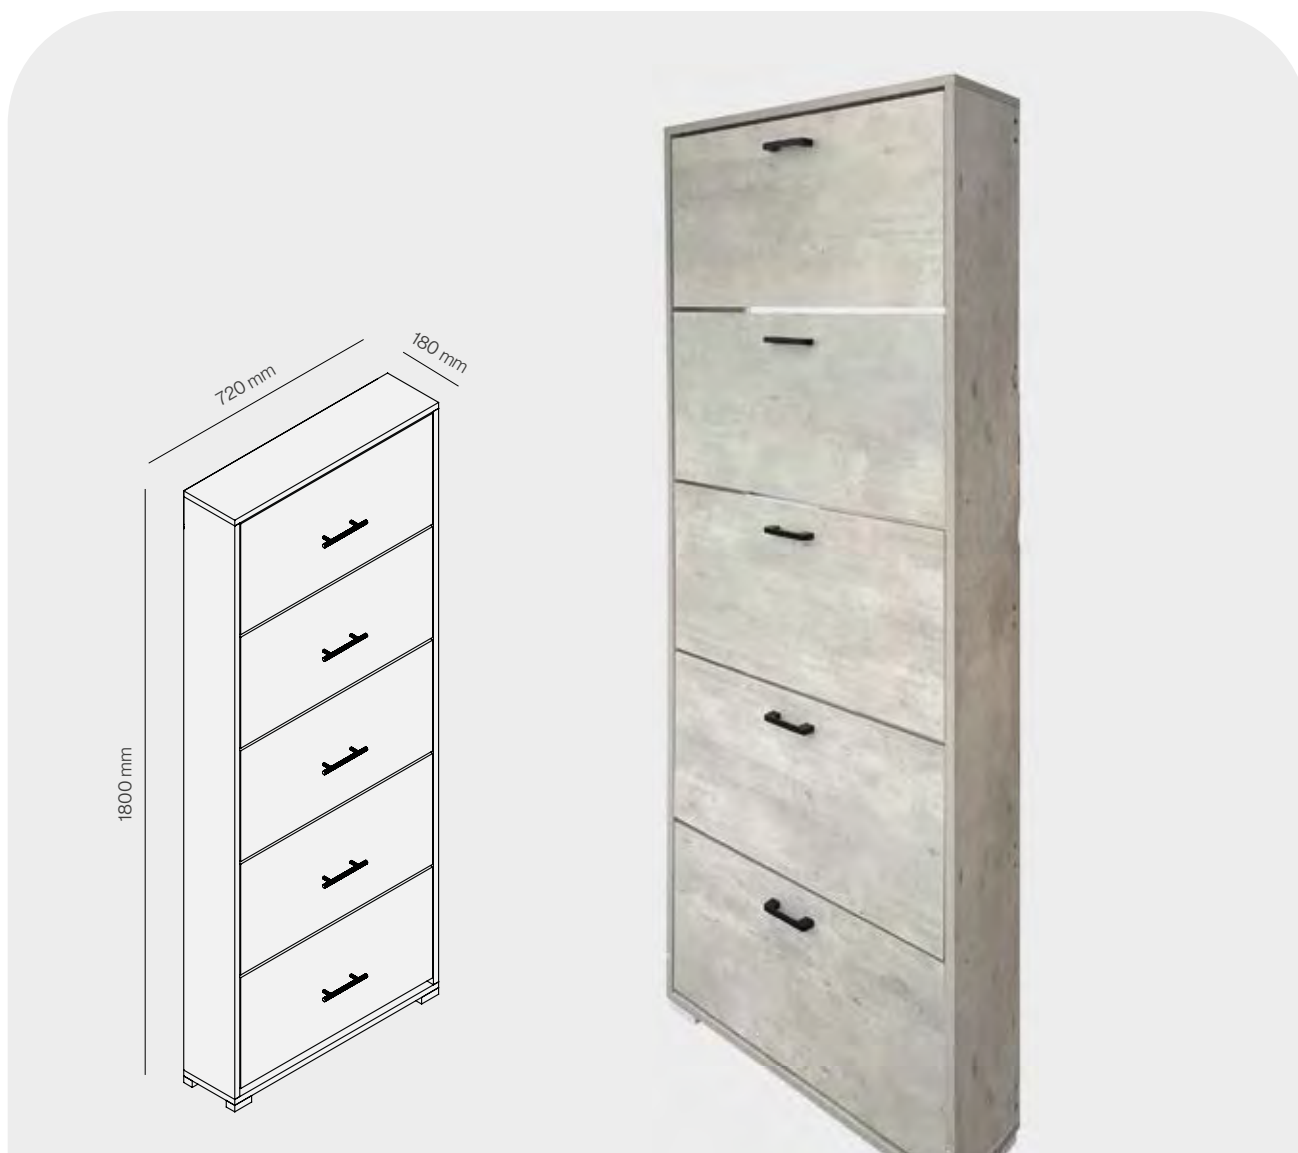

Scarpiera 5 ante

mm 180 x 720 x 1800 h.
Materiale nobilitato melaminico.
Spessore da 18 mm.

Colore	Art no.	Ord. Min.	Codice EAN
Bianco caldo	131811	pz 1	 8 005938 166714
Cemento	131812	pz 1	 8 005938 166813