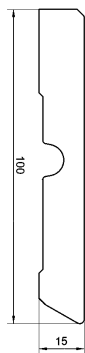

Grigio scuro

Art no.	Misure	Ord. Min.	Codice EAN
508716	5 x 183 x 1220	cf 1 / 2,23 m ²	 8 005938 607057

Rovere chiaro

Art no.	Misure	Ord. Min.	Codice EAN
508717	5 x 183 x 1220	cf 1 / 2,23 m ²	 8 005938 607064

KT405 - Canyon Oak

AC 4. Spessore: 8 mm. Dimensioni: 1205 x 197 mm. **Finitura: Authentic.**

Art no.	m ² /conf.	Ord. Min.	Codice EAN	Battiscopa Art. no.
508736	1,899	cf 1	 8 696681 017127	501134

KT409 - Gordon Oak

Colore	Art no.	Art. no. (Pavim / Decoro)	Ord. Min.	Codice EAN
 Grigio Antico	501138	508740 AR008	pz 10	 8 005938 510111
 Grigio Baita	501139	508741 AR013	pz 10	 8 005938 510128

Clip di fissaggio battiscopa

Confezione da 30 pz.

La clip può essere utilizzata per battiscopa da 40 a 100 mm d'altezza e da 14 a 22 mm di spessore.

Art no.	Ord. Min.	Codice EAN
501110	cf 1	 8 005938 239715

Battiscopa in MDF bianco

Battiscopa MDF bianco