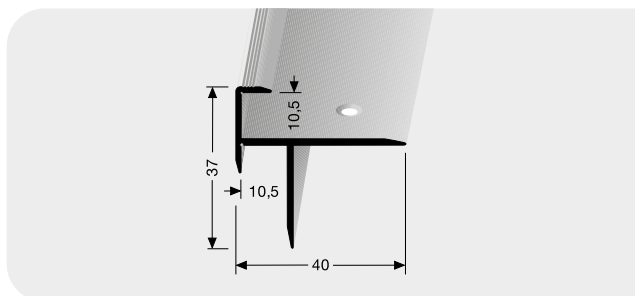

Profilo gradino quadro

Per pavimento da 10 mm.
mm 40 x 37 x 3000.
Profilo in alluminio.

Art no.	Finitura	Ord. Min.	Codice EAN
508297	● Argento	pz 1	 4 012036 079635