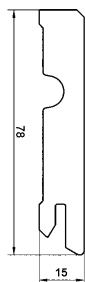

Battiscopa in MDF bianco

Battiscopa MDF bianco

Battiscopa in MDF rivestito in carta melaminica bianca.

* Articoli che possono montare Clip Art. 501100.

Misure mm	Art no.	Ord. Min.	Codice EAN
15 x 40 x 2400	507611*	pz 10	 8 033463 910137
15 x 60 x 2400	507612*	pz 10	 8 033463 910113

Misure mm	Art no.	Ord. Min.	Codice EAN
15 x 80 x 2400	507613*	pz 10	 8 005938 500044

Misure mm	Art no.	Ord. Min.	Codice EAN
15 x 100 x 2400	507610	pz 6	 8 033463 910076

Battiscopa MDF bianco - barocco

Battiscopa in MDF rivestito in carta melaminica bianca.

Misure mm	Art no.	Ord. Min.	Codice EAN
15 x 80 x 2400	507316	pz 10	 8 005938 504776
18 x 100 x 2400	507614	pz 6	 8 033463 910038
18 x 120 x 2400	507615	pz 6	 8 033463 910014