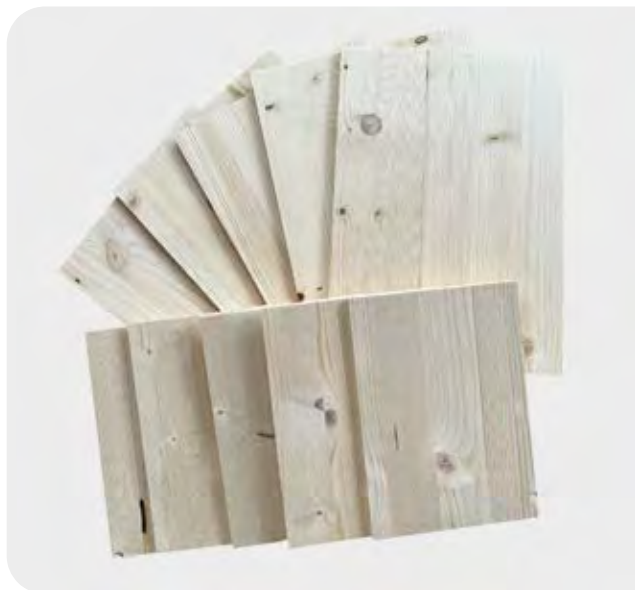

Decorazioni