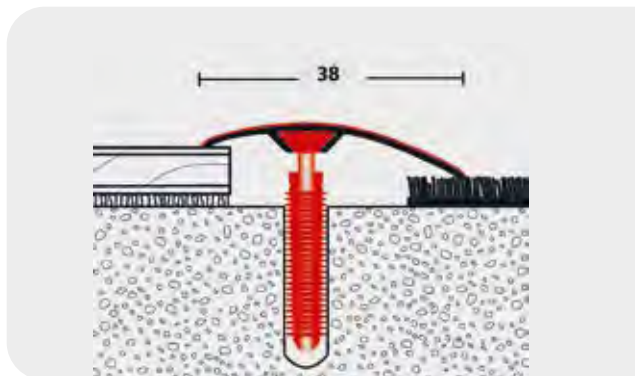

Profilo soglia - Light Click

mm 1,8 x 38 x 900/2700. Profilo in alluminio utile per compensare differenze di livello nella pavimentazione.

Misure (h) mm	Art no.	Finitura	Ord. Min.	Codice EAN
900	508320	Acciaio	pz 1	 4 012036 087845
900	508321	Argento	pz 1	 4 012036 087524
2700	508330	Acciaio	pz 1	 4 012036 087869
2700	508331	Argento	pz 1	 4 012036 087555

mm 2 x 38 x 900/2700. Profilo in alluminio utile per compensare differenze di livello nella pavimentazione.

Misure (h) mm	Art no.	Finitura	Ord. Min.	Codice EAN
900	508323	Rovere chiaro	pz 1	 4 012036 087760
900	508324	Rovere sbiancato	pz 1	 4 012036 113377
900	508326	Noce	pz 1	 4 012036 087784
900	508327	Rovere grigio	pz 1	 4 012036 156367
900	508328	Rovere crema	pz 1	 4 012036 158477
900	508329	Rovere beige	pz 1	 4 012036 156374
2700	508333	Rovere chiaro	pz 1	 4 012036 087807
2700	508334	Rovere sbiancato	pz 1	 4 012036 113384
2700	508336	Noce	pz 1	 4 012036 087821
2700	508337	Rovere grigio	pz 1	 4 012036 156381
2700	508338	Rovere crema	pz 1	 4 012036 158491
2700	508339	Rovere beige	pz 1	 4 012036 156398