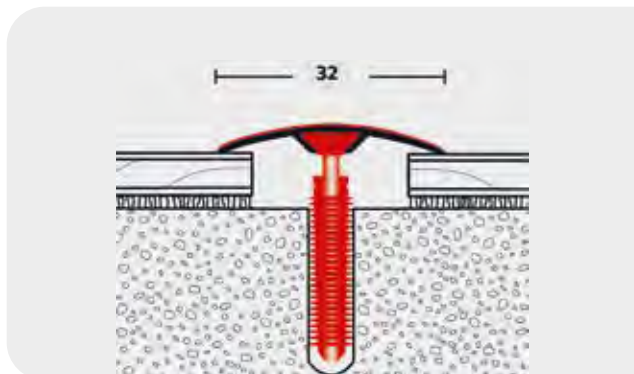

Profili PFE-Light

Profilo dilatazione - Light Click

mm 1,8 x 32 x 900/2700. Profilo in alluminio adatto per pavimenti livellati della stessa altezza da 6 a 25 mm.

Misure (h) mm	Art no.	Finitura	Ord. Min.	Codice EAN
900	508251	Acciaio	pz 1	4 012036 087647
900	508252	Argento	pz 1	4 012036 087401
2700	508261	Acciaio	pz 1	4 012036 087661
2700	508262	Argento	pz 1	4 012036 087432

mm 2 x 32 x 900/2700. Profilo in alluminio adatto per pavimenti livellati della stessa altezza da 6 a 25 mm.

Misure (h) mm	Art no.	Finitura	Ord. Min.	Codice EAN
900	508254	Rovere chiaro	pz 1	4 012036 087685
900	508255	Rovere sbiancato	pz 1	4 012036 113315
900	508257	Noce	pz 1	4 012036 087708
900	508258	Rovere grigio	pz 1	4 012036 156329
900	508259	Rovere crema	pz 1	4 012036 158439
900	508260	Rovere beige	pz 1	4 012036 156356
2700	508264	Rovere chiaro	pz 1	4 012036 087722
2700	508265	Rovere sbiancato	pz 1	4 012036 113322
2700	508267	Noce	pz 1	4 012036 087746
2700	508268	Rovere grigio	pz 1	4 012036 156343
2700	508269	Rovere crema	pz 1	4 012036 158453
2700	508270	Rovere beige	pz 1	4 012036 156350