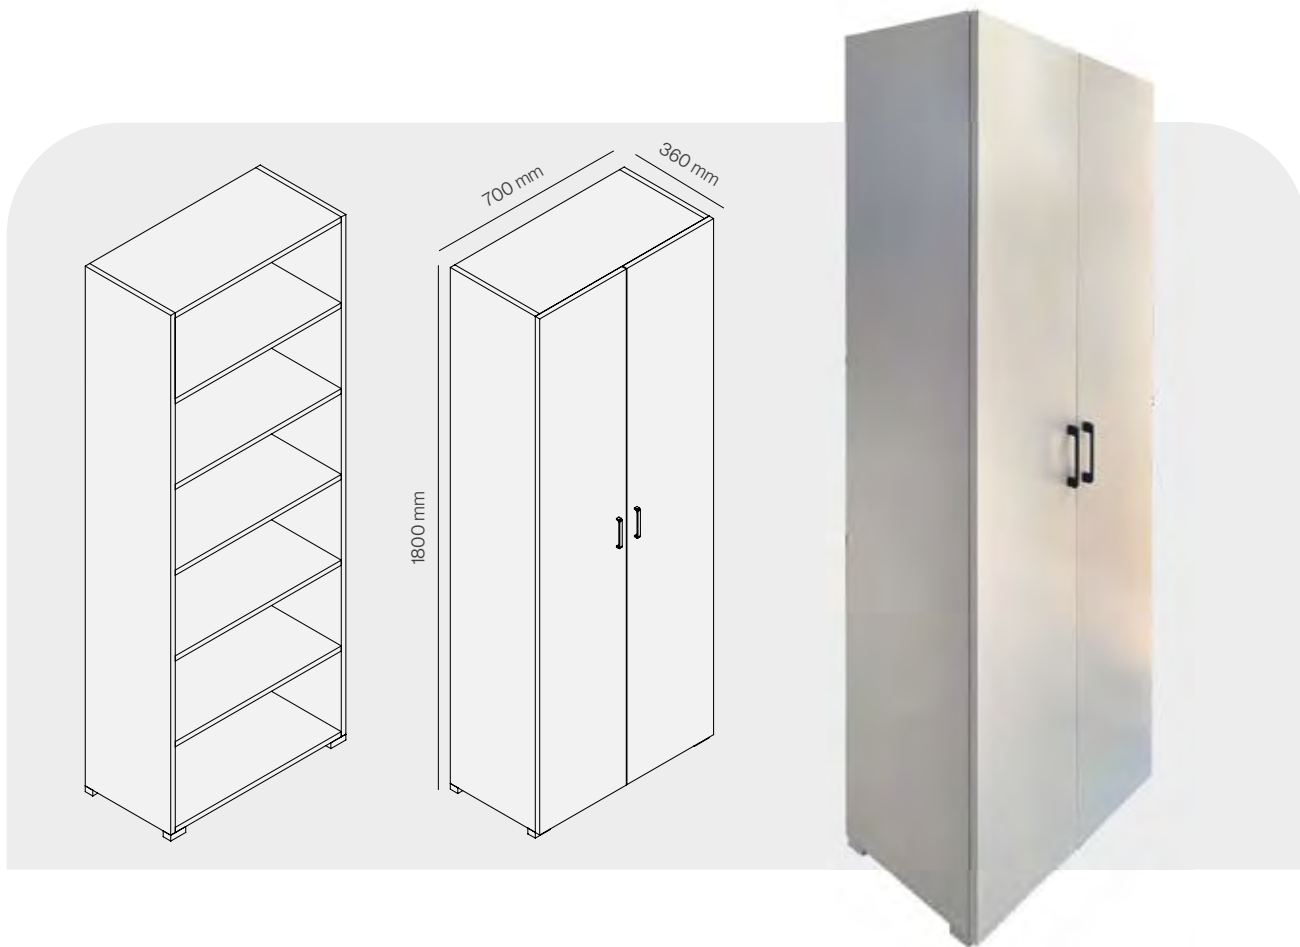

Armadio Universale alto

mm 360 x 700 x 1800h.
Materiale nobilitato melaminico.
Spessore da 18 mm.
Ripiani 5.

Colore	Art no.	Ord. Min.	Codice EAN
Bianco caldo	131807	pz 1	 8 005938 166755
Cemento	131808	pz 1	 8 005938 166530