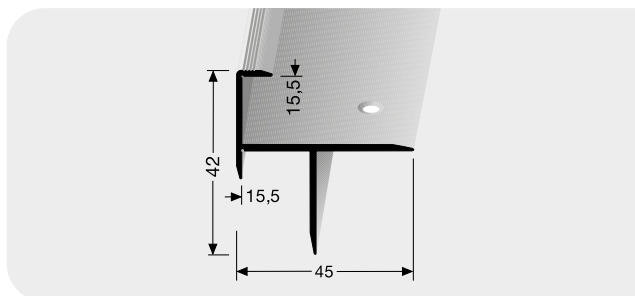

Per pavimento da 10 mm.
mm 40 x 37 x 3000.
Profilo in alluminio.

Art no.	Finitura	Ord. Min.	Codice EAN
508297	● Argento	pz 1	 4 012036 079635

Profilo gradino quadro

Per pavimento da 12 mm.
mm 45 x 42 x 3000.
Profilo in alluminio per pavimentazioni di alto spessore senza compromettere l'estetica del prodotto, ma fornendo alte prestazioni.