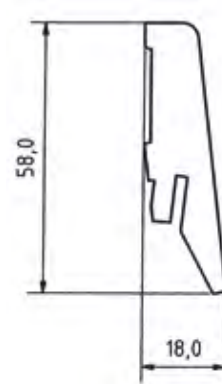

Colore	Art no.	Art. no. (Pavim / Decoro)	Ord. Min.	Codice EAN
Grigio Antico	501138	508740 AR008	pz 10	 8 005938 510111
Grigio Baita	501139	508741 AR013	pz 10	 8 005938 510128

Clip di fissaggio battiscopa

Confezione da 30 pz.

La clip può essere utilizzata per battiscopa da 40 a 100 mm d'altezza e da 14 a 22 mm di spessore.

Art no.	Ord. Min.	Codice EAN
501110	cf 1	 8 005938 239715