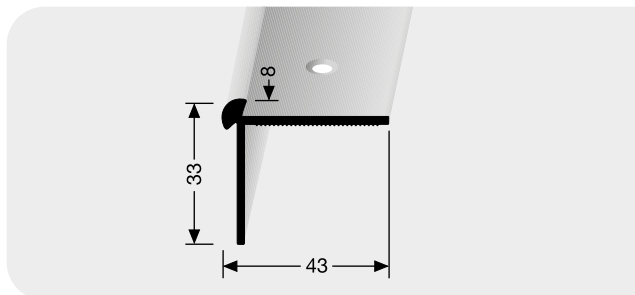

Profili gradino

Profilo gradino stondato

Per pavimento da 8 mm.
mm 43 x 33 x 2500.
Profilo in alluminio.

Art no.	Finitura	Ord. Min.	Codice EAN
508296	● Argento	pz 1	 4 012036 094324